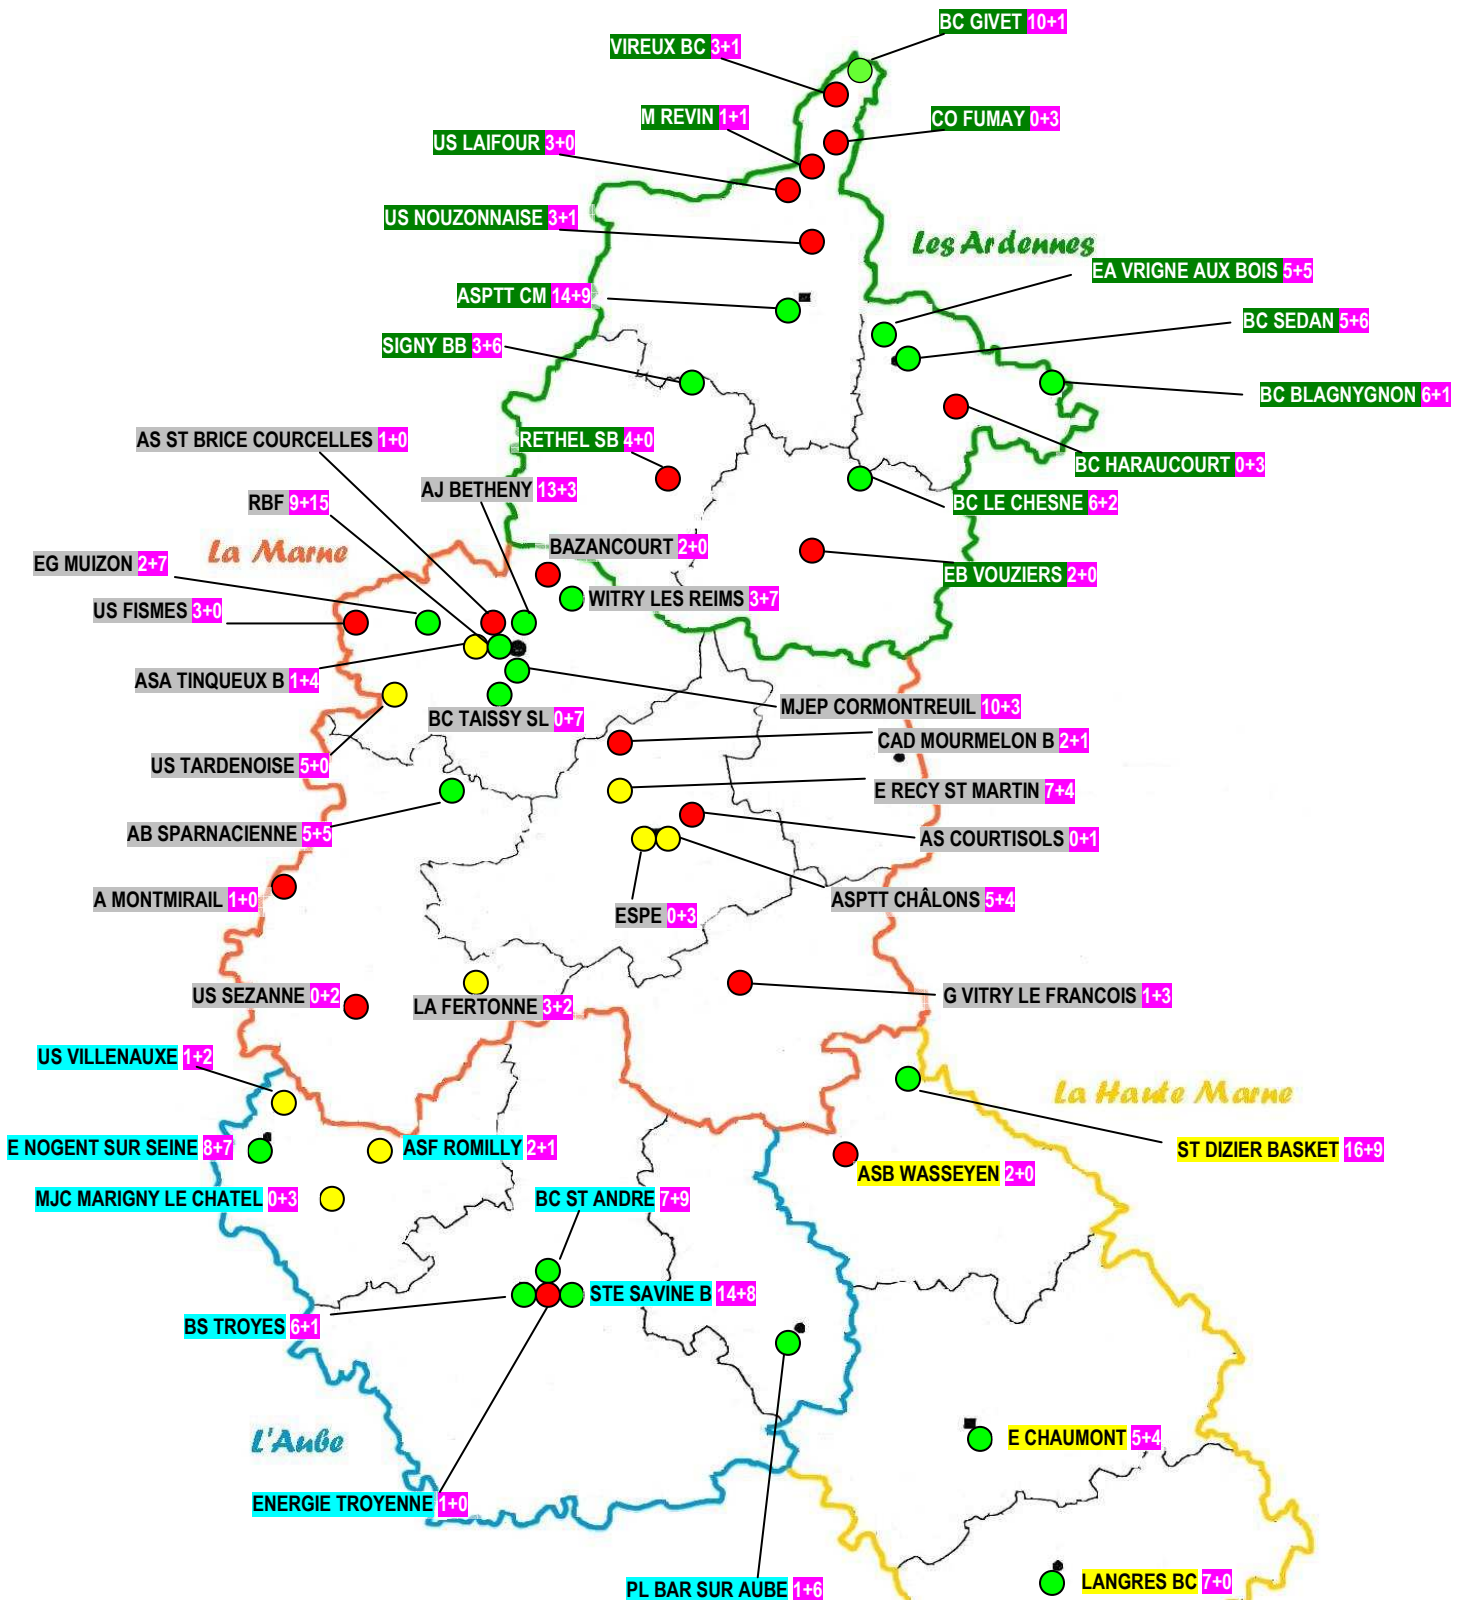

LIGUE CHAMPAGNE ARDENNE - CLUBS SAISON 2010 / 2011

PREVISIONNEL LICENCIES

Légende :

CLUBS Benjamins + Minimes

- Clubs pouvant inscrire 1 équipe ou +
- Clubs ne pouvant pas inscrire d'équipe
- Clubs pouvant être en Union, ou étant en nombre juste