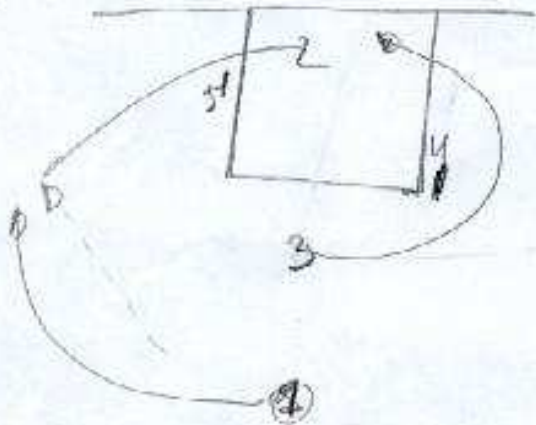

## II Organisa<sup>e</sup>

place<sup>t</sup> { → ouvert au ballon  
→ Aide par rapport à des axes spécifiques  
→ Communication bec

Déplacement → sur les écrans PB/NPR [Sortant] ou sur

Pas de suppression sur le ballon : Contrôle le ballon

## III Ax - Situation -

S1 - "Tête"

S2 - "2"

W Tech: - Whras  
- Jambes  
- Pieds sur P/R

S1 - Total offset

S2

WTeck

S1

Con.

Ⓟ envoyé ds écran

S2